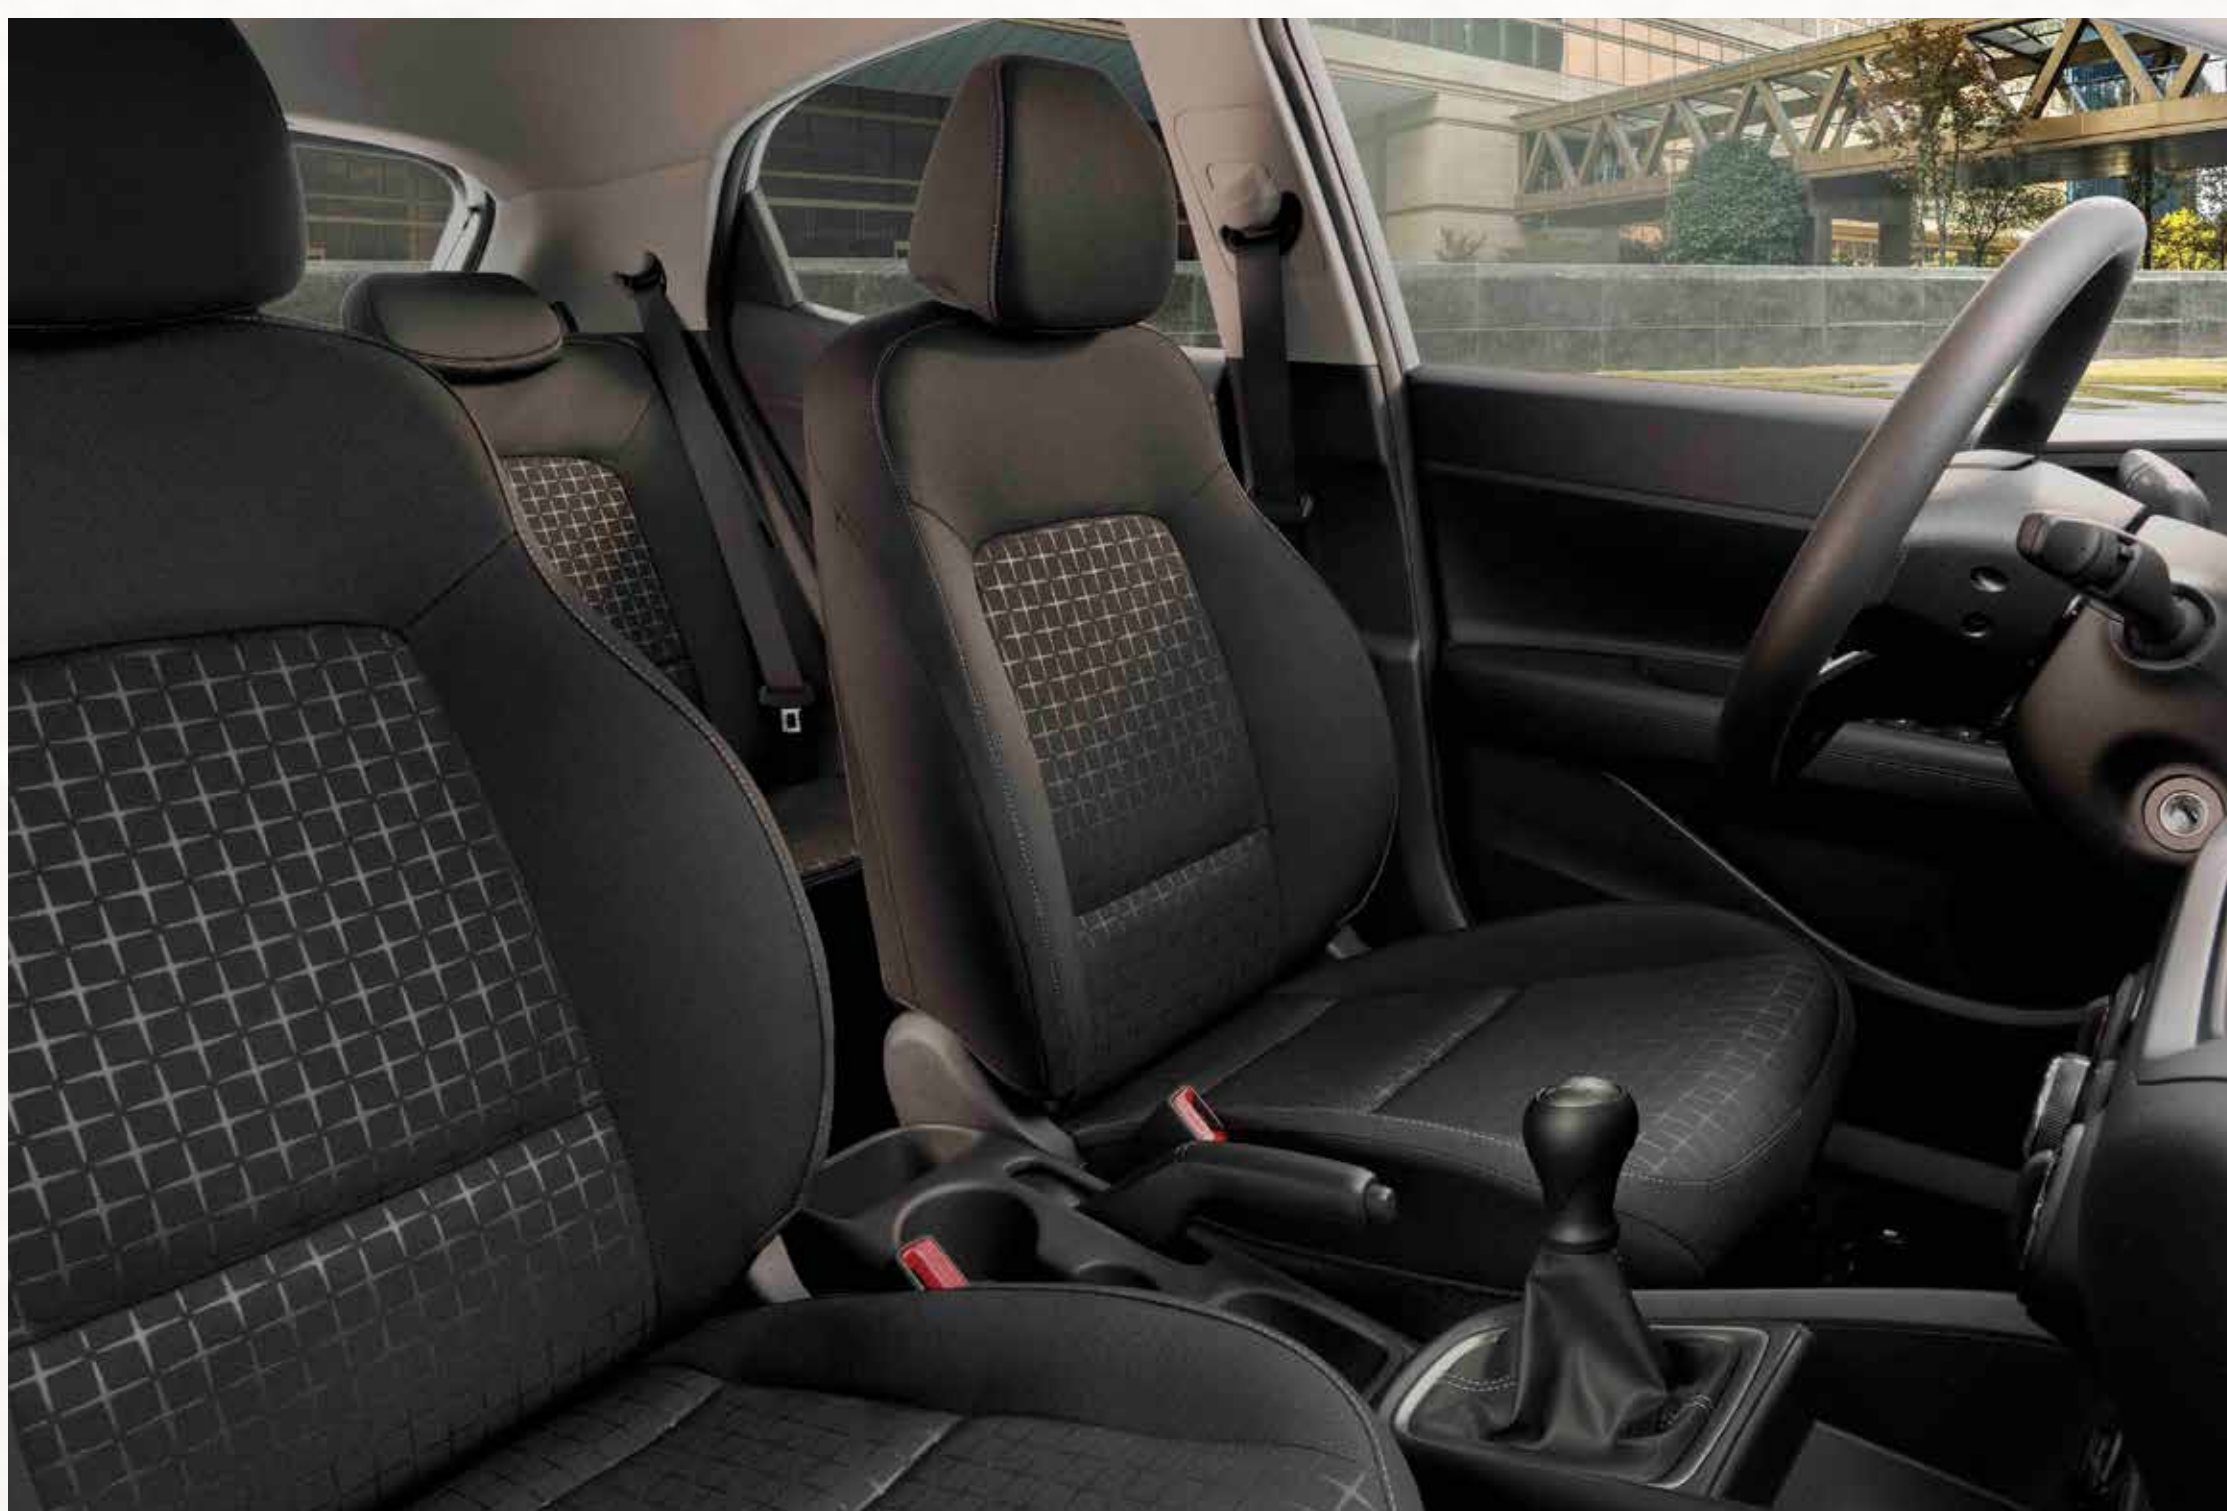

Novo HB20 Hatch 1.0

Tu primer paso al
universo Hyundai

5
AÑOS

Garantía de kilometraje
ilimitada

Dimensiones

Capacidad del baúl: 300 a 930L

Colores

Blanco

	Premium
Airbags	x6
Control de estabilidad (ESP)	✓
Control de tracción (TCS)	✓
Asistentes de arranque en pendientes	✓
Apoyacabezas	x5
Cinturones de tres puntas	x5
Isofix	✓

Exterior

	Premium
Llantas	Aleación
Neumáticos	15"
Manija color carrocería	✓
Espejo color carrocería	✓
Espejo con señaleros	✓
Espejos eléctricos	✓
Cámara de retroceso	✓
Sensores de estacionamiento trasero	✓

Interior

	Premium
Tablero	Digital
Vidrios eléctricos	x4
Tapizado de tela	✓
Keyless (llave navaja)	✓
Bloqueo central	✓
Aire acondicionado	✓
Asiento chofer regulable en altura	✓
Parasol acompañante con espejo	✓
Alarma	✓
Luz baúl	✓
Apagado de luces automático	✓
Volante multifunción en cuero	✓
Velocidad crucero	✓