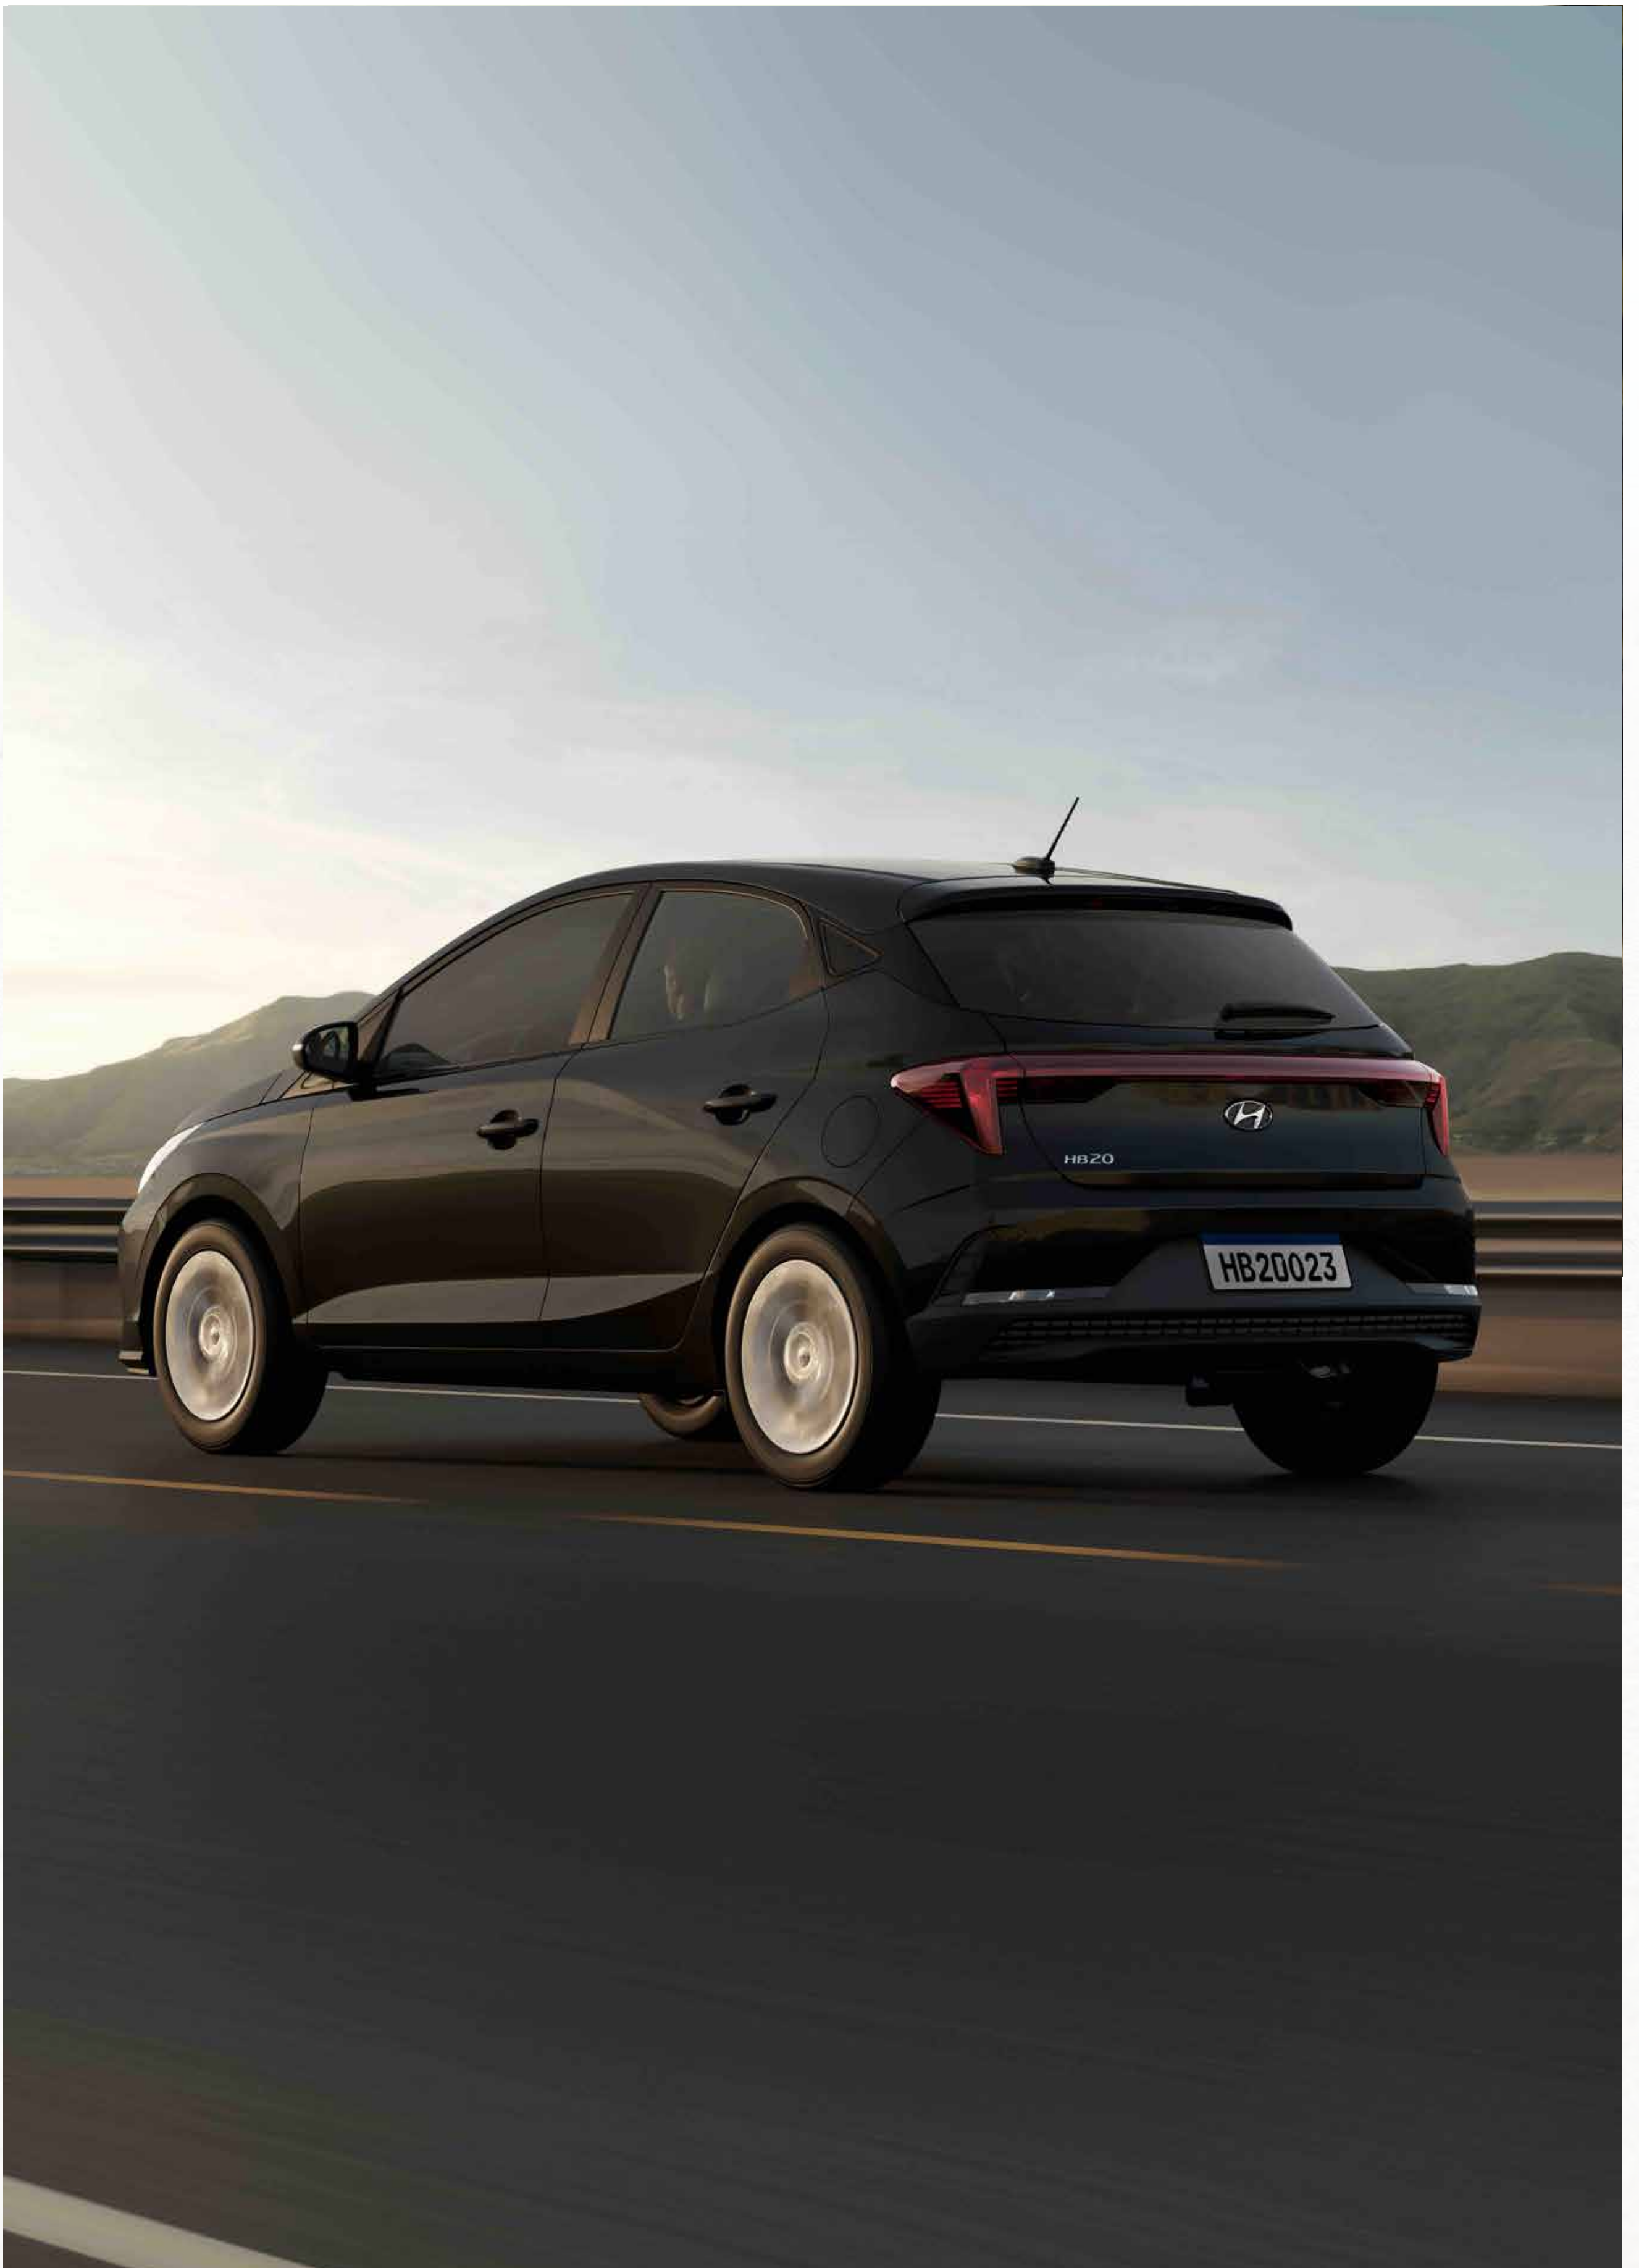

Precio

	Premium
Manual	USD 19.990