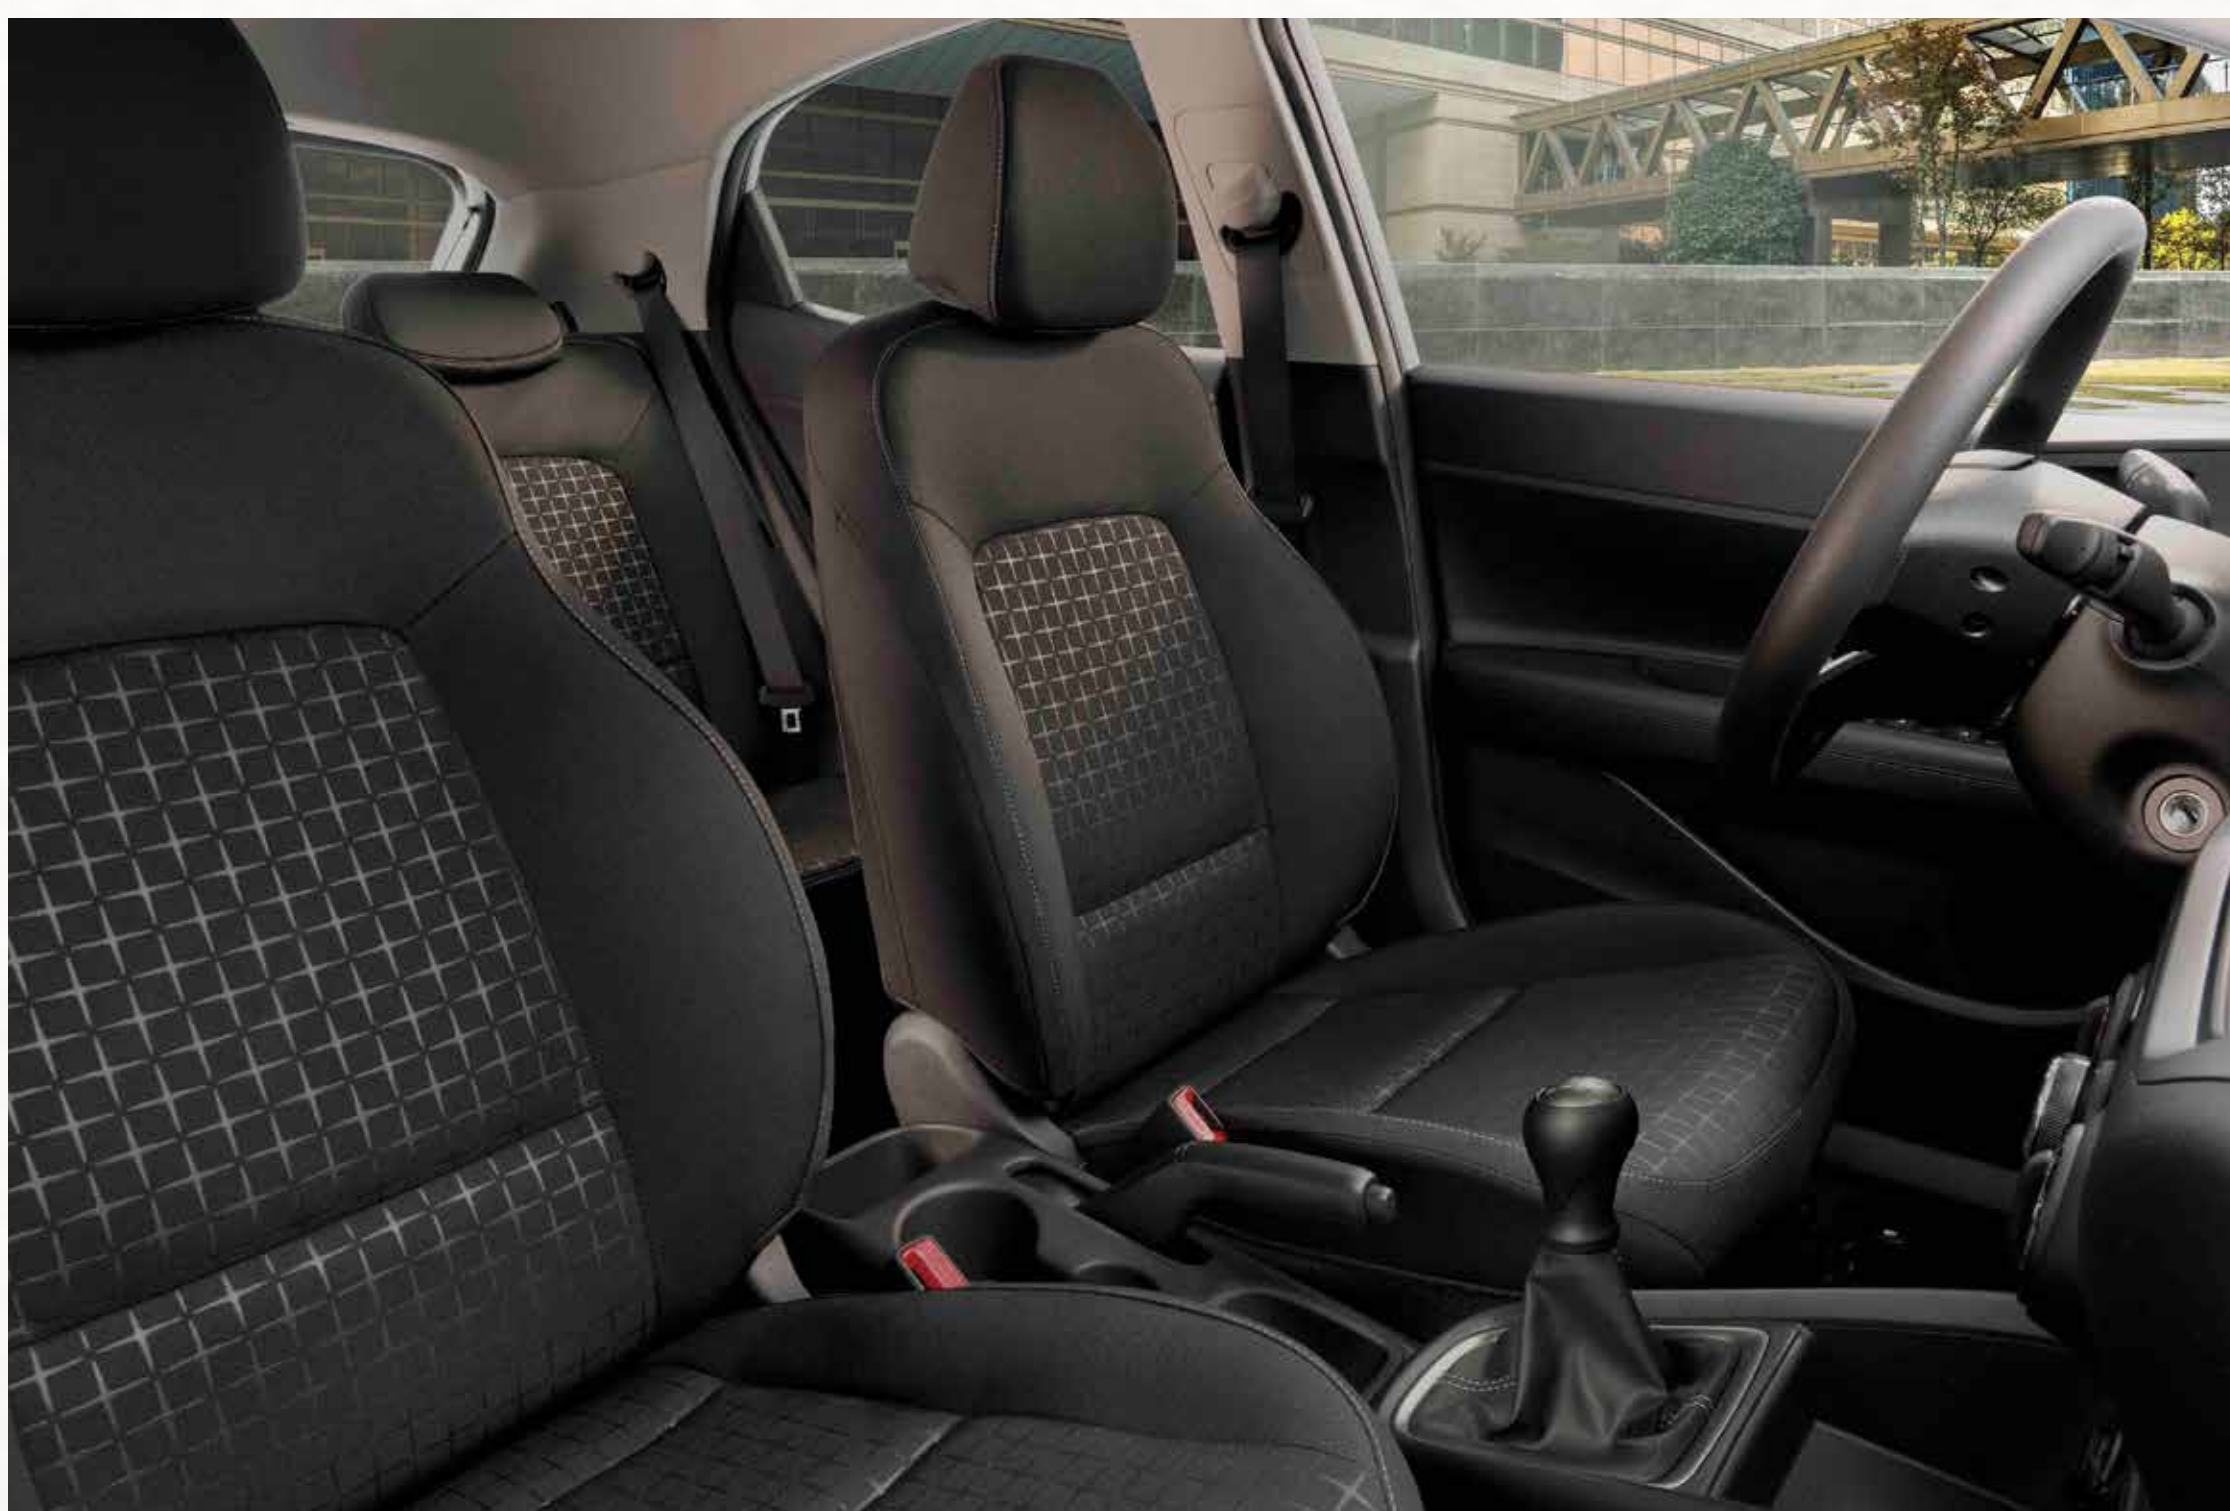

Seguridad

	Partida Limitada
Airbags	x6
Control de estabilidad (ESP)	✓
Control de tracción (TCS)	✓
Asistentes de arranque en pendientes	✓
Apoyacabezas	x5
Cinturones de tres puntas	x5
Isofix	✓